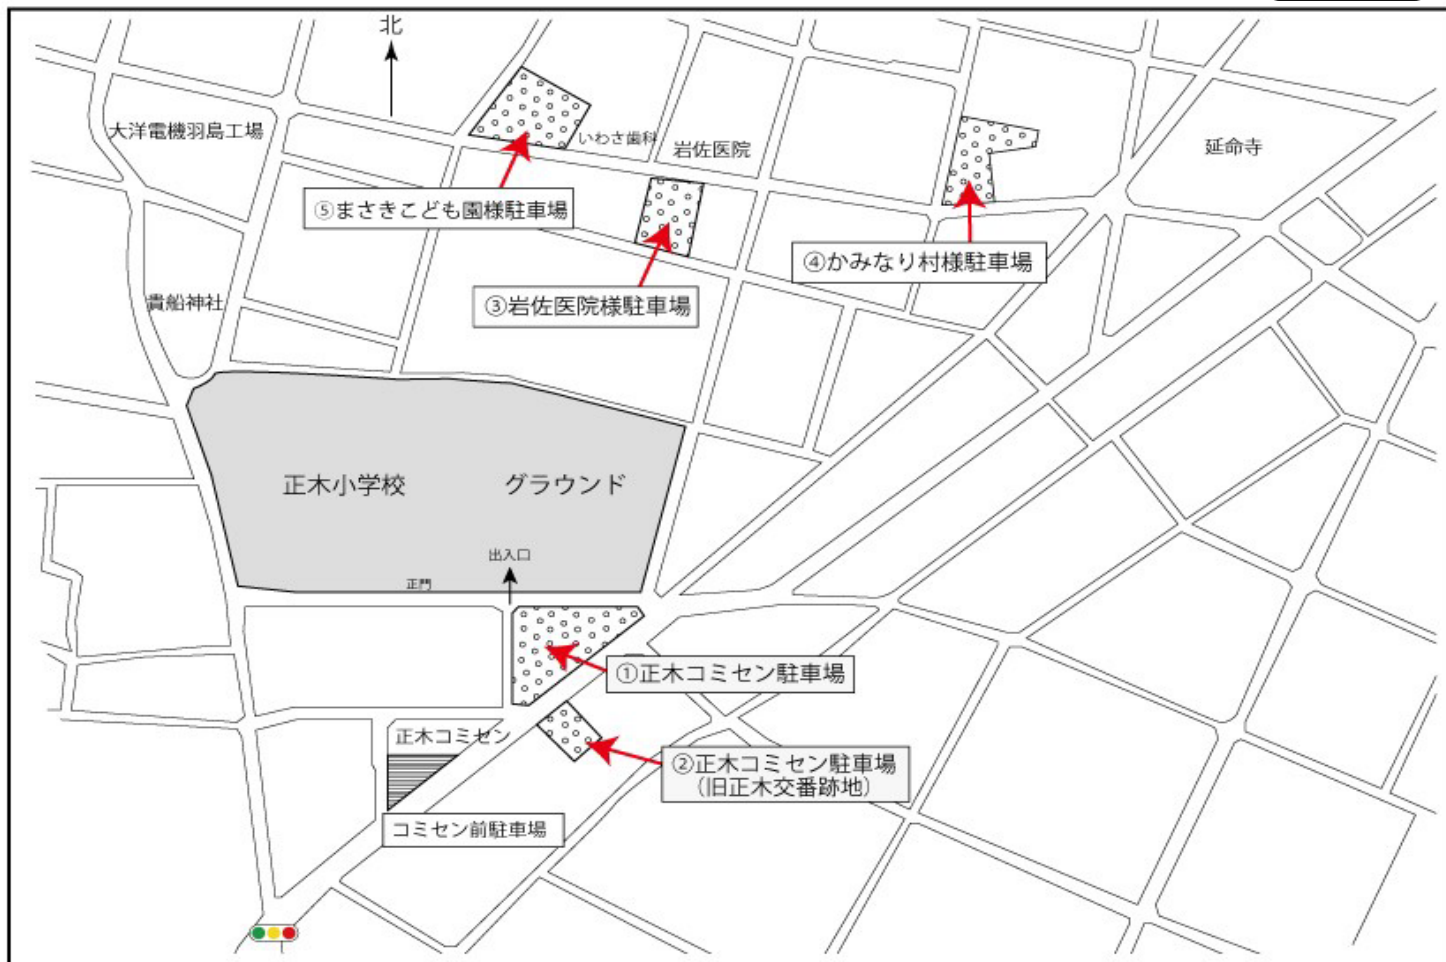

まさき夢まつり 臨時駐車場ののご案内

回覧

令和7年2月23日(日)午前9時から正木小学校体育館においてまさき夢まつりが開催されます。晴天時には正木小運動場にお止めいただけますが、天候不良時はグラウンド保護のため、臨時駐車場のご利用をお願いいたします。駐車場には限りがございます。できるだけ、お車以外でのご来場をお願いします。やむを得ずお車でお越しの際は、マナーを守って、駐車場のご利用をお願いいたします。

駐車場内での事故やトラブルについては一切責任を負いませんので、自己責任でお願いします。

皆様のご理解とご協力をお願いいたします。

夢まつり実行委員会
正木コミュニティセンター
058-392-6655