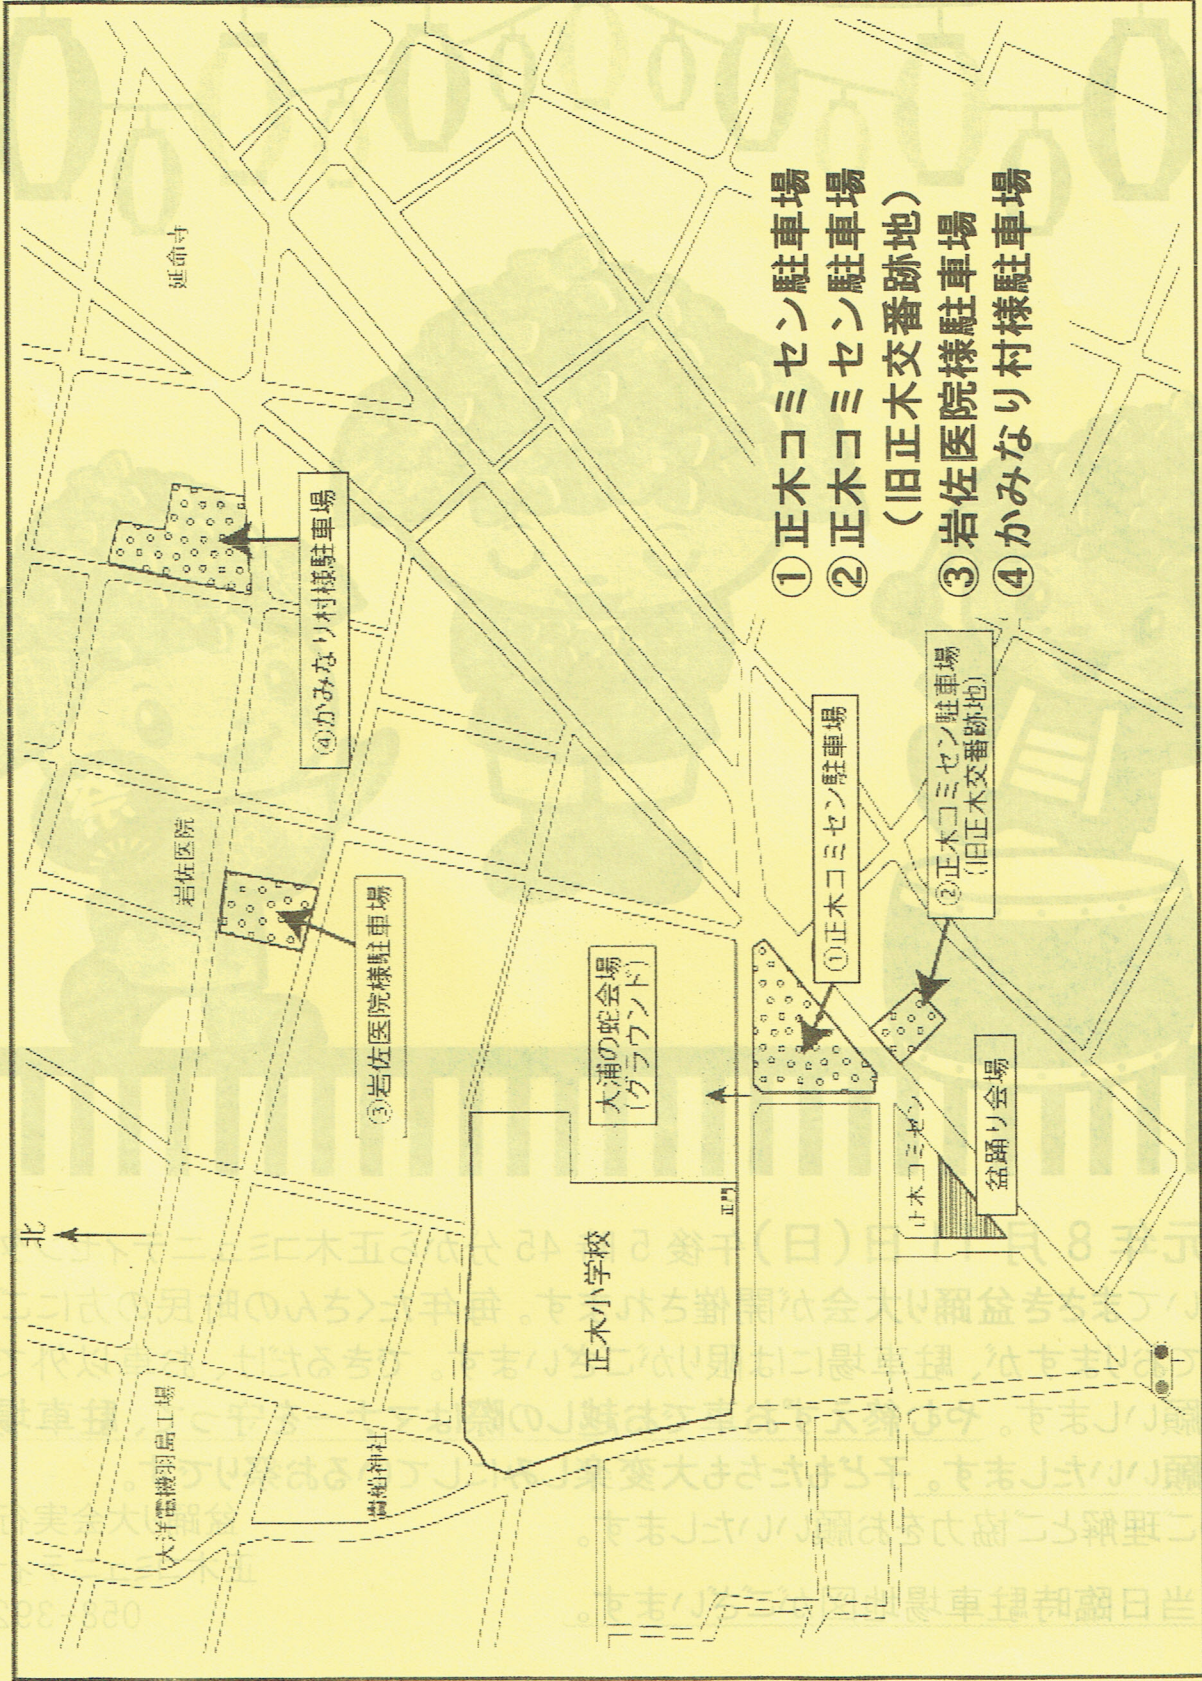

まさき盆踊り大会臨時駐車場のご案内

近隣住民の方のご厚意により、駐車場を貸していただくことになりました。ご利用の皆様は、くれぐれも事故に気を付けてご利用ください。また、ゴミのポイ捨ては絶対におやめください。事故やトラブルには一切責任を負いませんので、自己責任でお願いします。