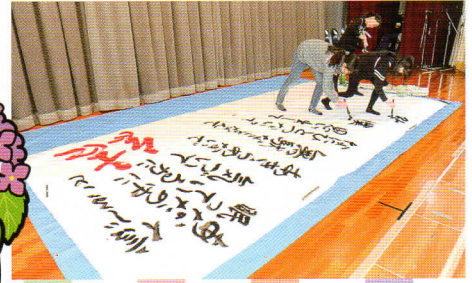

晴天の下で開催ができ、皆さんのたくさんの笑顔が本当によろしい一日となりました。

6月~3月

まさき夢楽集(講座) 修了

らくらく骨盤調整体操
ビューティ・ペルヴィス®

プリザーブドフラワー教室

男の手料理毎日ごはん

子ども三味線教室

笑顔エクササイズ
& 扇太極拳

子どもクッキング教室

平成30年度のまさき夢楽集(講座)が3月をもって、修了しました。本年度も延べ千人ほどの参加者がありました。ありがとうございました。

中には、定員を超えるご応募にお断りをさせて頂いた講座もございました。来年度の開講については未定ですが、内容が決まり次第、回覧と広報誌でお知らせしますので、ご興味のある方は参考にさせていただきます。

平成31年2月24日(日)開催 **まさき夢まつり**