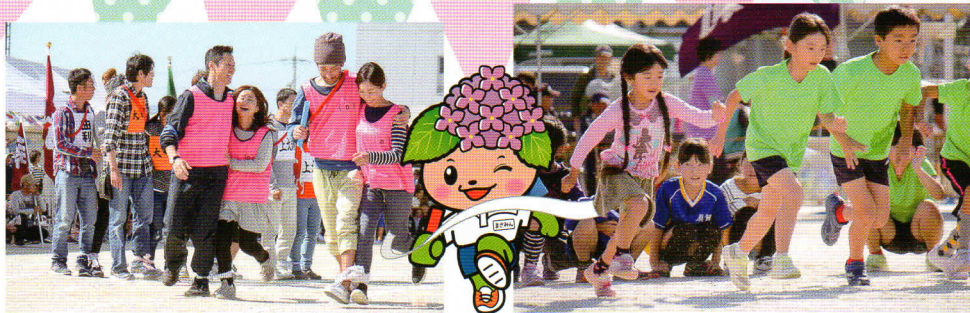

まさき夢づくりだより

<http://masaki-com.org>

発行 正木コミュニティセンター・まさき夢づくり振興会

本年度も一年間、正木町の活動にご参加いただき、
ありがとうございました

平成30年8月11日(祝)開催

まさき盆踊り大会

本年度のまさき盆踊り大会は、日程が山の日の休日に変更になった第一回目の開催です。天候にも恵まれ、会場は大勢の人出で、とてもにぎわいました。大浦の蛇の演舞では、暗闇から現れる2頭の蛇のフィナーレの迫力が素晴らしいものでした。来年もぜひ、皆さんご参加ください。

平成30年9月22日(土)開催

正木町敬老会

今年度は羽島市の今後の敬老会開催の調整年として、満80歳以上のご長寿の方々をご招待することとなり、正木町では1160名の方をご案内しました。

ご長寿祝いの式典の後には、ひかり泉こども園の園児による遊戯発表や、わおん爆笑劇団の寸劇を楽しみました。最後に来場者皆さんを対象としたお楽しみ抽選会を開催し、会場のあちこちから当選の歓声が上がっていました。皆さんの楽しそうな様子に、関係者一同嬉しくなりました。

ご長寿の皆様、これからもどうぞお元気で過ごしてください。

平成30年10月21日(日)開催

正木町民運動会

町内対抗リレー結果

アベックリレー	優勝	森
	準優勝	三ツ柳
	3位	新井B
子ども会リレー	優勝	須賀A
	準優勝	須賀B
	3位	曲利B
男女対抗リレー	優勝	須賀A
	準優勝	森
	3位	新井A

平成30年度の正木町民運動会も晴天に恵まれ、各区から、たくさんの方の参加者がいらつしやいました。新しくプログラムに町内対抗玉入れが加わり、例年に増して白熱した町民運動会となりました。

晴天の下で開催ができ、皆さんのたくさんの笑顔が本当によろしい一日となりました。

6月~3月

まさき夢楽集(講座) 修了

らくらく骨盤調整体操
ビューティ・ペルヴィス®

プリザーブドフラワー教室

男の手料理毎日ごはん

子ども三味線教室

笑顔エクササイズ
& 扇太極拳